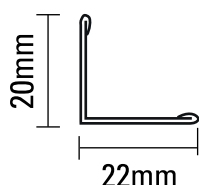

Perfiles para Cielorraso Desmontable Acústico

Acuflex **PERFILES**

Características

Producto: Wall Angle

Medidas: 3050x20x22mm.

Material: Acero Galvanizado

Pintado Blanco Doble Capa

Cantidad: 60 piezas

Origen: China.

PERFIL CIELORRASO DESMONTABLE GALVANIZADO L

Perfil de sección L con cuerpo de chapa de acero galvanizado y vista prepintada en color blanco doble capa. Recomendado para fijar sobre las paredes para dar apoyo y terminación en todo el perímetro del cielorraso. Se presenta en unidades de 3050x20x22mm.

Perfiles para Cielorraso Desmontable Acústico

Características

Producto: Cross Tee

Medidas: 610x24x24mm.

Material: Acero Galvanizado

Pintado Blanco Doble Capa

Cantidad: 75 piezas

Origen: China.

Perfil de sección T invertida, de cuerpo de chapa de acero galvanizado y vista prepintada en color blanco doble capa. El cuerpo del perfil se provee con perforaciones para sujetar los elementos de suspensión y muescas para realizar el encastramiento de los Travesaños. Sus extremos están provistos de cabezales que permiten empalmarlos con otros perfiles largueros. Se presenta en unidades de 3660x32x24mm.