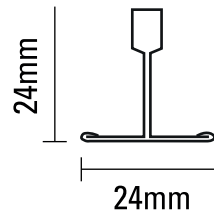

Origen: China.

PERFIL CIELORRASO DESMONTABLE GALVANIZADO L

Perfil de sección L con cuerpo de chapa de acero galvanizado y vista prepintada en color blanco doble capa. Recomendado para fijar sobre las paredes para dar apoyo y terminación en todo el perímetro del cielorraso. Se presenta en unidades de 3050x20x22mm.

Perfiles para Cielorraso Desmontable Acústico

Características

Producto: Cross Tee

Medidas: 610x24x24mm.

Material: Acero Galvanizado

Pintado Blanco Doble Capa

Cantidad: 75 piezas

Origen: China.

Características

Producto: Main Tee

Medidas: 3660x32x24mm.

Material: Acero Galvanizado

Pintado Blanco Doble Capa

Cantidad: 25 piezas

Origen: China.

PERFIL CIELORRASO DESMOTABLE GALVANIZADO T LARGUERO

Perfil de sección T invertida, de cuerpo de chapa de acero galvanizado y vista prepintada en color blanco doble capa. El cuerpo del perfil se provee con perforaciones para sujetar los elementos de suspensión y muescas para realizar el encastramiento de los Travesaños. Sus extremos están provistos de cabezales que permiten empalmarlos con otros perfiles largueros. Se presenta en unidades de 3660x32x24mm.