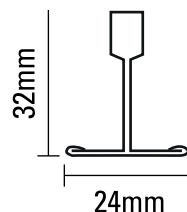

Perfiles para Cielorraso Desmontable Acústico

Características

Producto: Cross Tee

Medidas: 610x24x24mm.

Material: Acero Galvanizado

Pintado Blanco Doble Capa

Cantidad: 75 piezas

Origen: China.

PERFIL CIELORRASO DESMOTABLE GALVANIZADO T TRAVESAÑO

Perfil de sección T invertida, de cuerpo de chapa de acero galvanizado y vista prepintada en color blanco doble capa. Los extremos de los perfiles travesaños se proveen con un sistema de lengüetas para realizar el encastramiento de los mismos. Se presenta en unidades de 610x24x24mm.

Características

Producto: Main Tee

Medidas: 3660x32x24mm.

Material: Acero Galvanizado

Pintado Blanco Doble Capa

Cantidad: 25 piezas

Origen: China.

PERFIL CIELORRASO DESMOTABLE GALVANIZADO T LARGUERO

Perfil de sección T invertida, de cuerpo de chapa de acero galvanizado y vista prepintada en color blanco doble capa. El cuerpo del perfil se provee con perforaciones para sujetar los elementos de suspensión y muescas para realizar el encastramiento de los Travesaños. Sus extremos están provistos de cabezales que permiten empalmarlos con otros perfiles largueros. Se presenta en unidades de 3660x32x24mm.